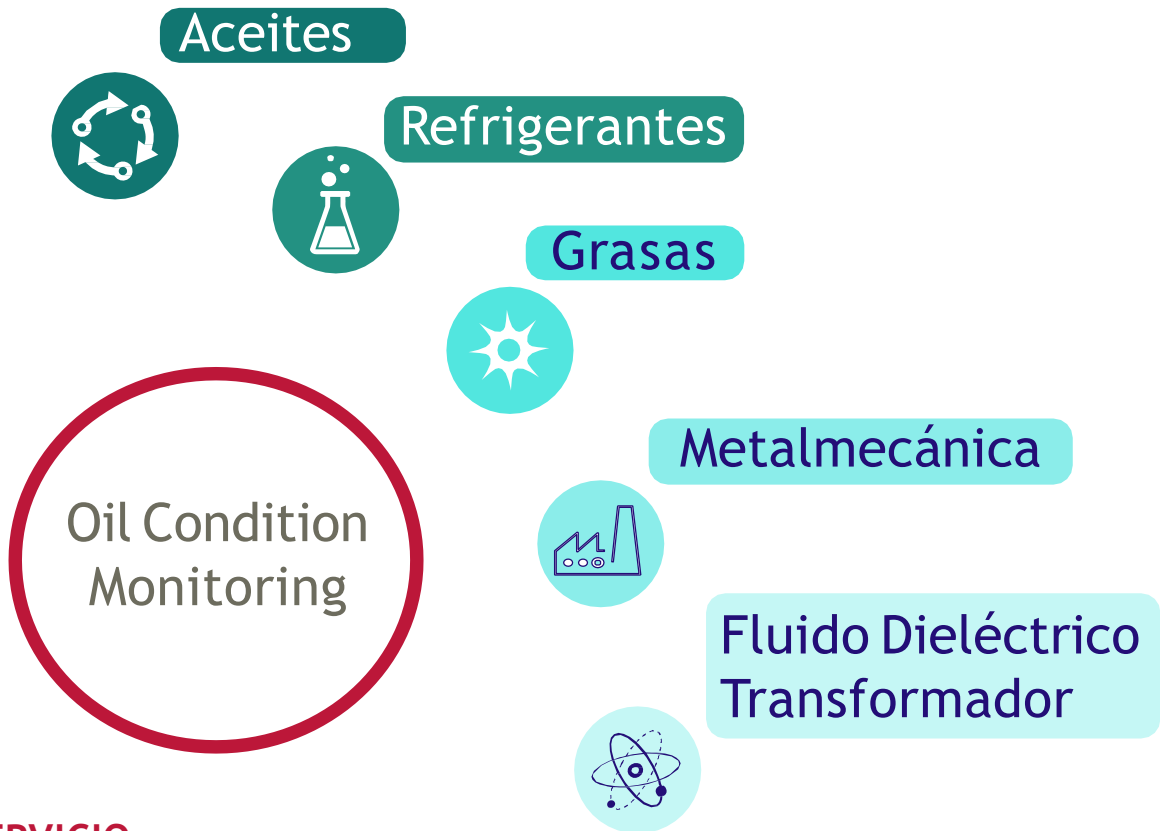

SERVICIOS ANALÍTICOS DE FLUIDOS INDUSTRIALES

TIPOS DE SERVICIO

Servicio de laboratorio:

- 1) Análisis de lubricantes (grasas y aceites) en nuestro laboratorio especializado.
- 2) Utilización de la plataforma LOAMS (manejo de informes de análisis de aceite y datos).

Ingeniería de lubricación:

- 1) Servicios de laboratorio.
- 2) Ingeniero de lubricación como staff (soporte a la toma de decisiones).

¿Por qué Bureau Veritas?

Ofrecemos soluciones de gestión de datos que lo mantienen un paso por delante en cualquier evento crítico de mantenimiento.

LOAMSSM

Lube Oil Analysis Management System

LOAMSSM - Lube Oil Analysis Management System

Nunca ha sido más fácil para los gerentes de equipos y el personal de mantenimiento optimizar la productividad a través del uso de datos de análisis de aceite usado en tiempo real. Utilizando LOAMS, nuestro exclusivo software de análisis de aceite lubricante, así nuestros clientes pueden:

- Monitorear los horarios de muestreo y envío de muestras en línea para un procesamiento de laboratorio rápido y preciso.
- Acceder a los resultados de la prueba de inmediato.
- Filtrar datos por múltiples parámetros para administrar grandes bases de datos.
- Graficar tendencias en datos de muestra para identificar posibles fallas en tiempo real.
- Creación y distribución de informes para una comunicación rápida de condiciones críticas.
- Mover, combinar o actualizar información del equipo entre múltiples instalaciones.