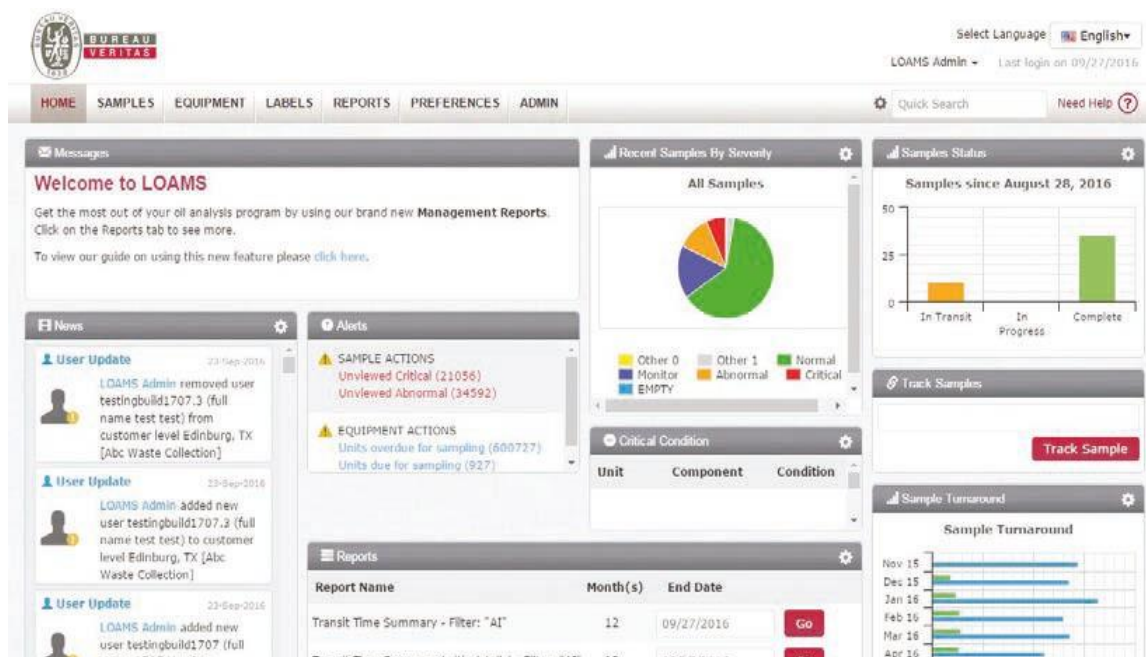

LOAMSSM

Lube Oil Analysis Management System

LOAMSSM - Lube Oil Analysis Management System

Nunca ha sido más fácil para los gerentes de equipos y el personal de mantenimiento optimizar la productividad a través del uso de datos de análisis de aceite usado en tiempo real. Utilizando LOAMS, nuestro exclusivo software de análisis de aceite lubricante, así nuestros clientes pueden:

- Monitorear los horarios de muestreo y envío de muestras en línea para un procesamiento de laboratorio rápido y preciso.
- Acceder a los resultados de la prueba de inmediato.
- Filtrar datos por múltiples parámetros para administrar grandes bases de datos.
- Graficar tendencias en datos de muestra para identificar posibles fallas en tiempo real.
- Creación y distribución de informes para una comunicación rápida de condiciones críticas.
- Mover, combinar o actualizar información del equipo entre múltiples instalaciones.

Gestión de equipos

Monitoreo de tendencias

Comunicación ágil

Basado en la nube

Múltiples funciones permitiendo a los usuarios crear gráficos personalizados para trazar tendencias y comparar equipos.

Escalable

No importa cuán grande o pequeña es tu empresa, la aplicación LOAMS puede ser escalada para que coincida con tu organización.

Configurable

Acceso a datos, usuarios, permisos y sistema, la funcionalidad puede ser configurada por el usuario o empresa.